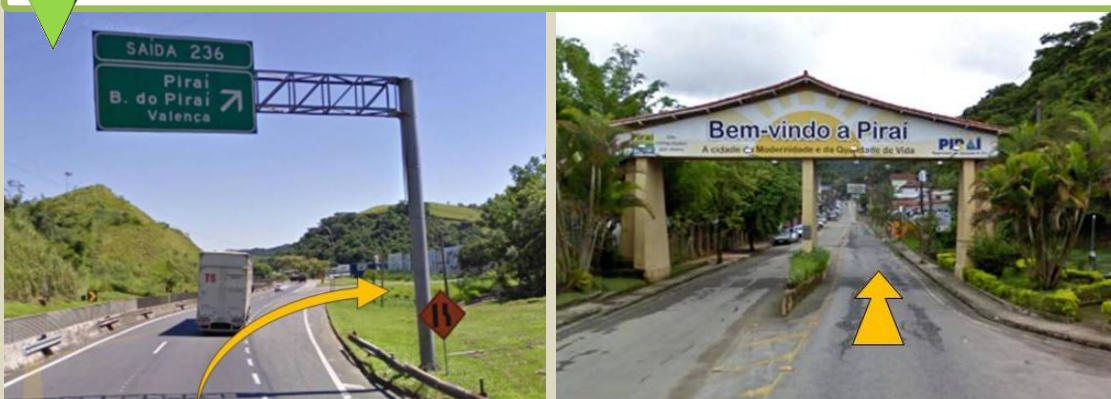

Mapa de acesso ao Hotel Fazenda St Robert saindo do Rio de Janeiro

1 No km 236, sair da Dutra, entrar em Pirai e seguir 9 km pela RJ - 145

2 Após 9 km, entrar a direita, no km 24, e seguir placas até o Hotel