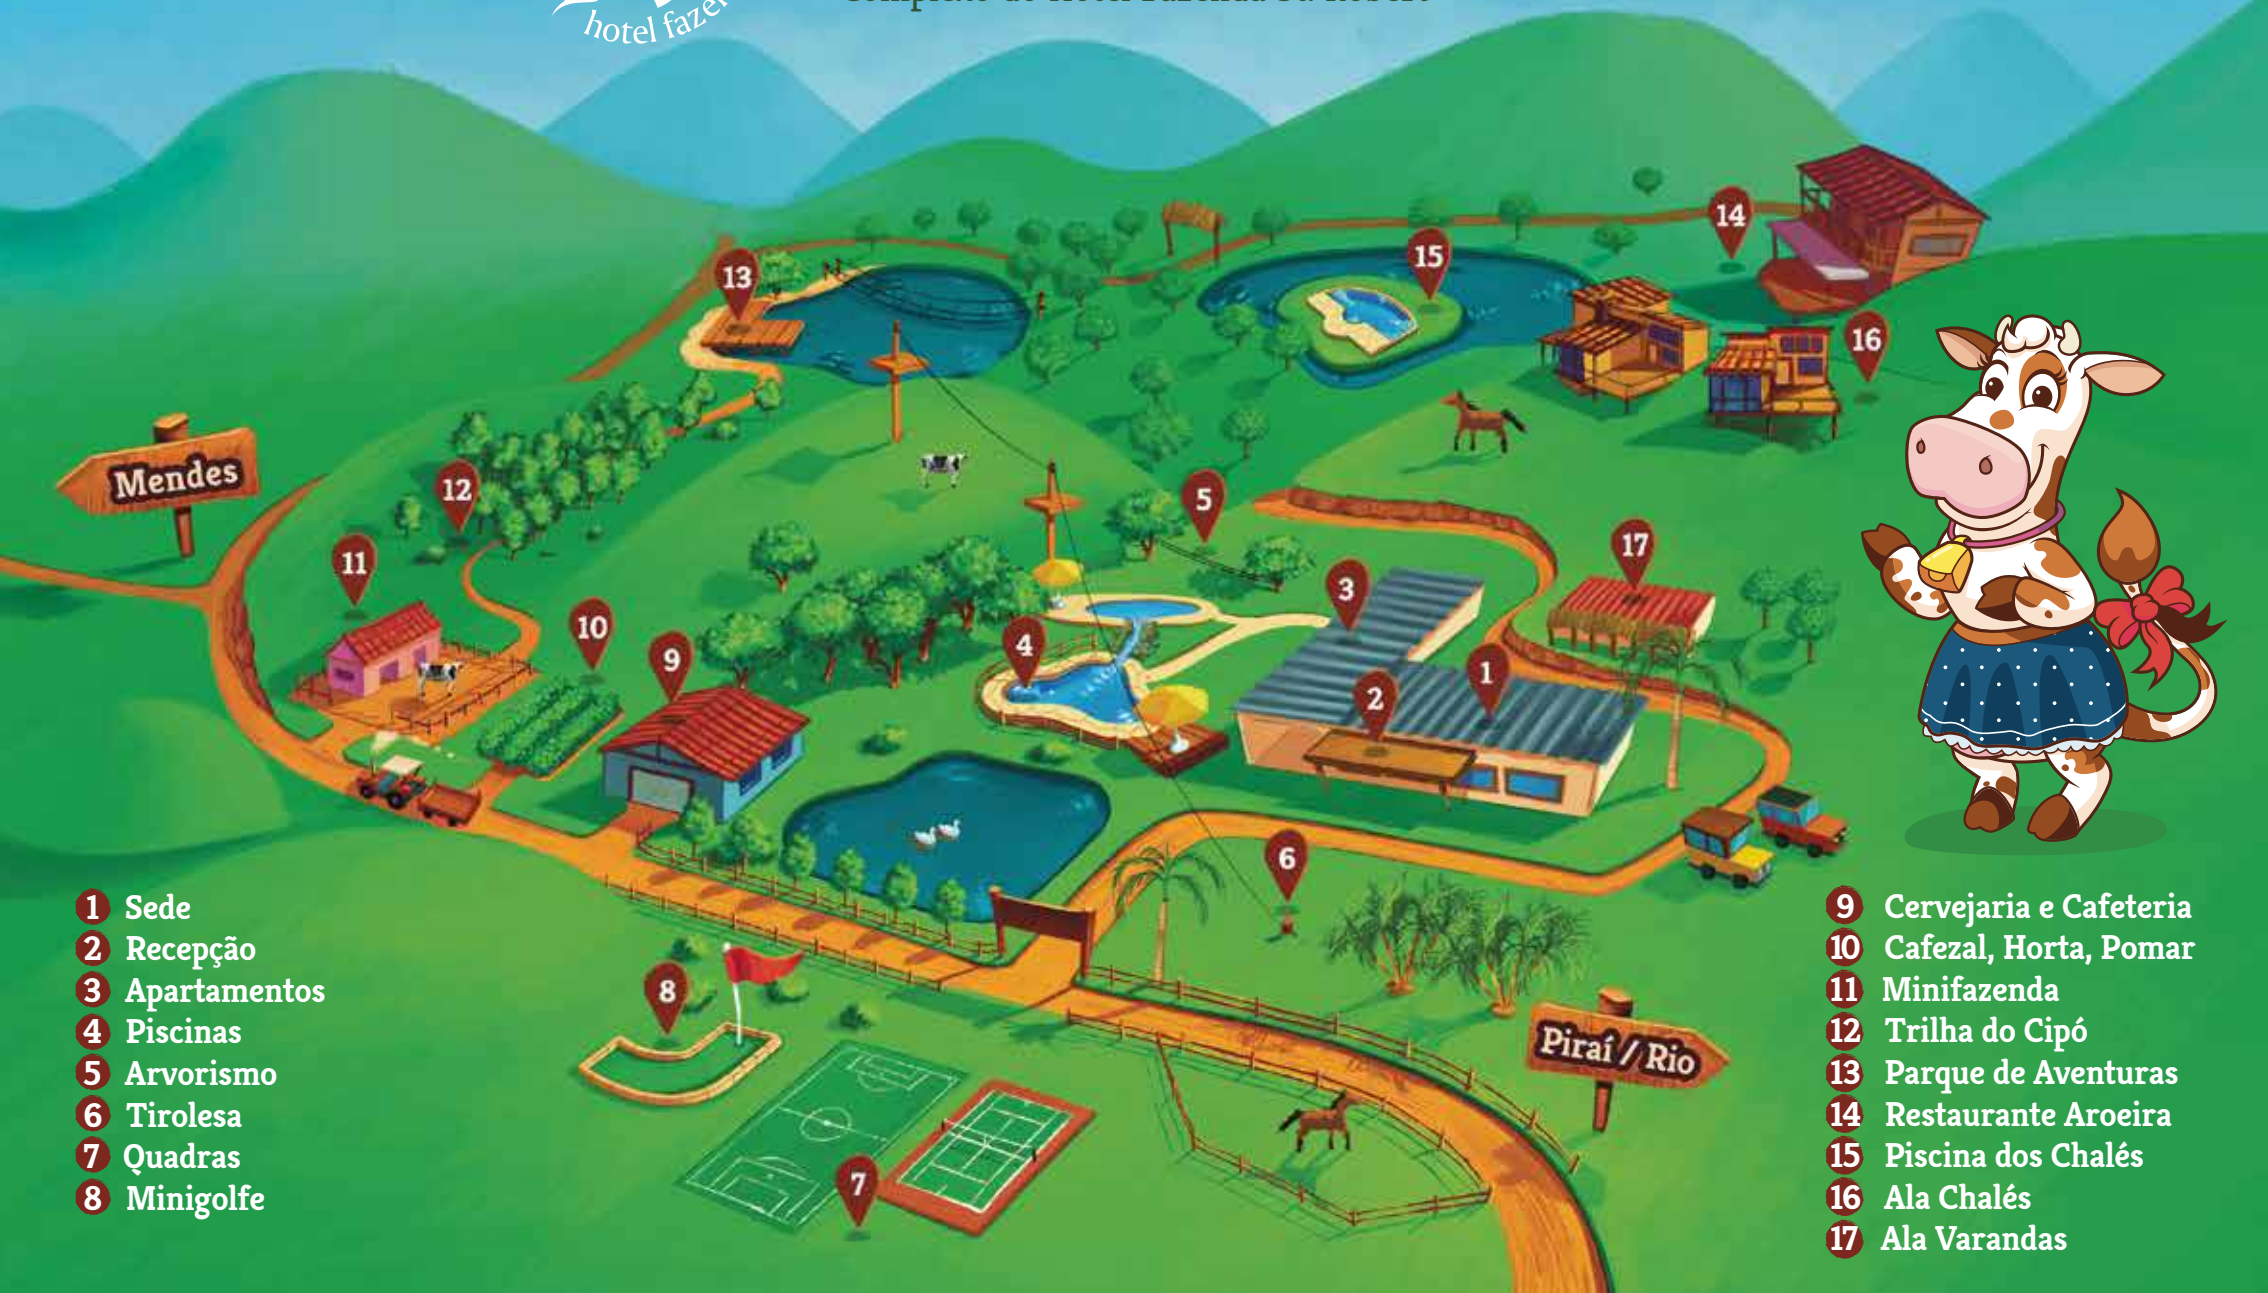

# Mapa de atrações

Complexo do Hotel Fazenda St. Robert

- 1 Sede
- 2 Recepção
- 3 Apartamentos
- 4 Piscinas
- 5 Arvorismo
- 6 Tirolesa
- 7 Quadras
- 8 Minigolfe

- 9 Cervejaria e Cafeteria
- 10 Cafezal, Horta, Pomar
- 11 Minifazenda
- 12 Trilha do Cipó
- 13 Parque de Aventuras
- 14 Restaurante Aroeira
- 15 Piscina dos Chalés
- 16 Ala Chalés
- 17 Ala Varandas